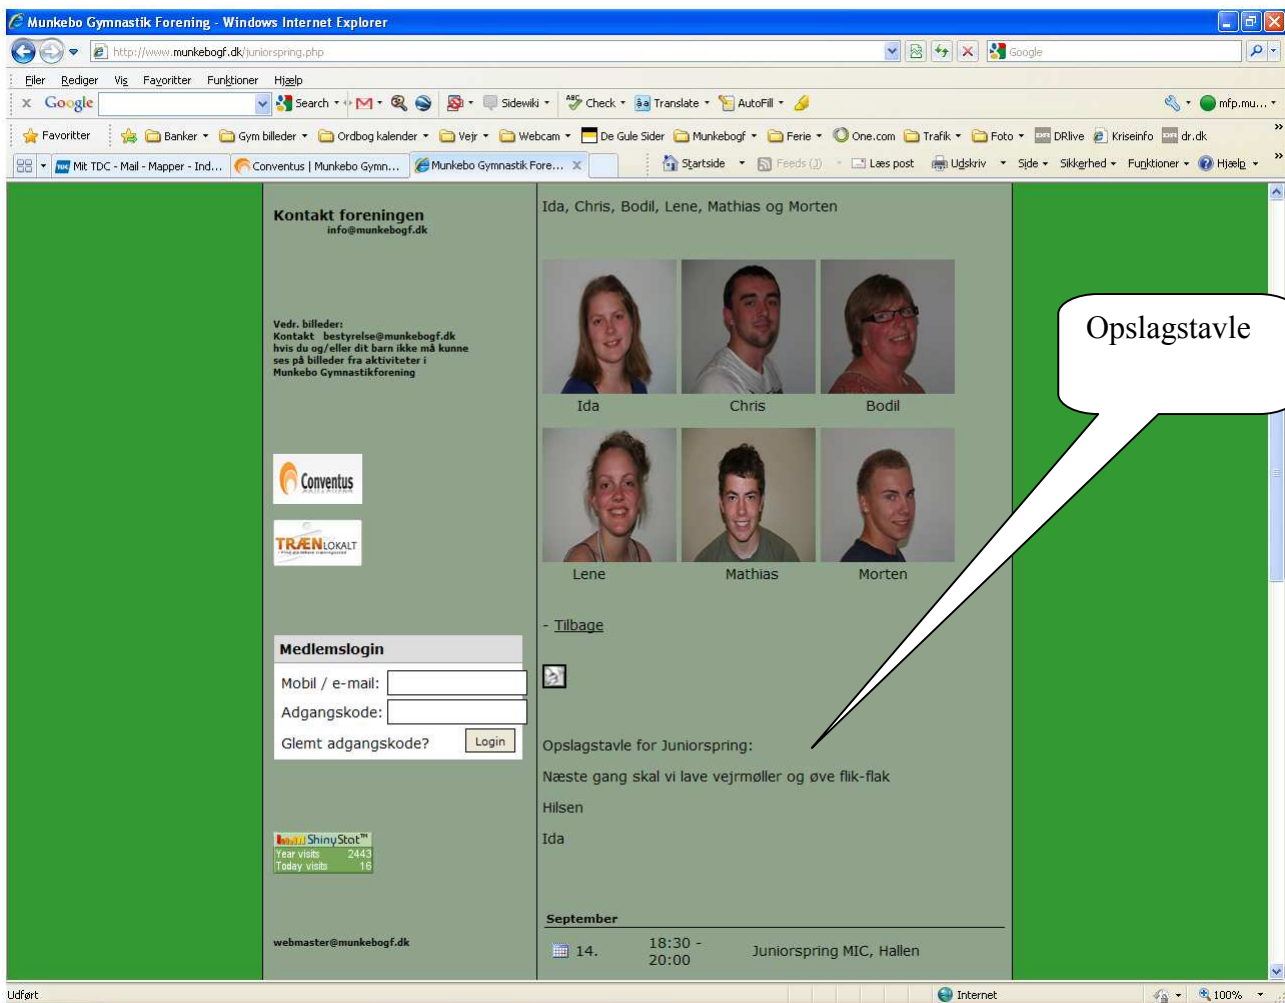

Opslagstavlen kan bruges til at give korte beskeder til holdet. Opslagstavlen kan være en nem måde at kommunikere med deltagerne/forældrene og oplyse om f.eks. efterårsferie, juleafslutning, specielle forhold når vi nærmer os opvisning, og meget mere. Henvi eventuelt til opslagstavlen næste gang i deler sedler ud til jeres hold.

På holdsiderne er der endvidere kommet et lille printerikon for at gøre udskrift nemmere. Hele kalenderen udskrives sammen med holdbeskrivelsen.