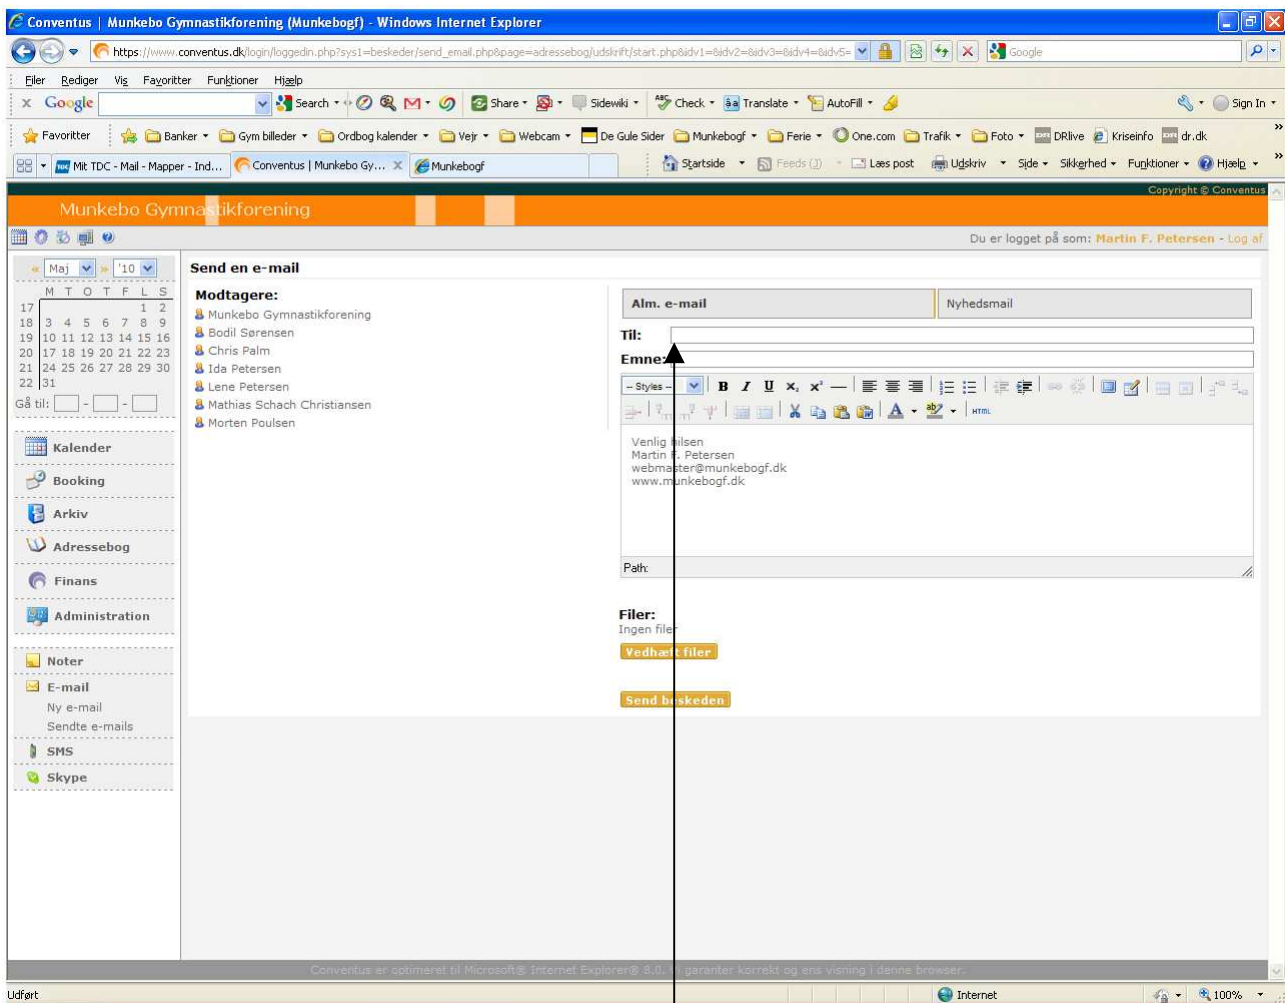

Lad dig ikke forvirre af at der ikke står noget feltet Til

Der sende en mail til alle de personer der står under Modtagere i venstre side.

Skriv nu dit emne og tekst i de respektive felter.

Muligheden for at vedhæfte filer kræver at filerne er uploadet til Conventus, og vi kan ikke p.t. anbefale at bruge dette.

Tryk nu på knappen Send Beskeden, og beskeden bliver sendt med dig som afsender.

Bemærk at modtagerne af mailen ikke kan se de øvrige modtagere af mailen.